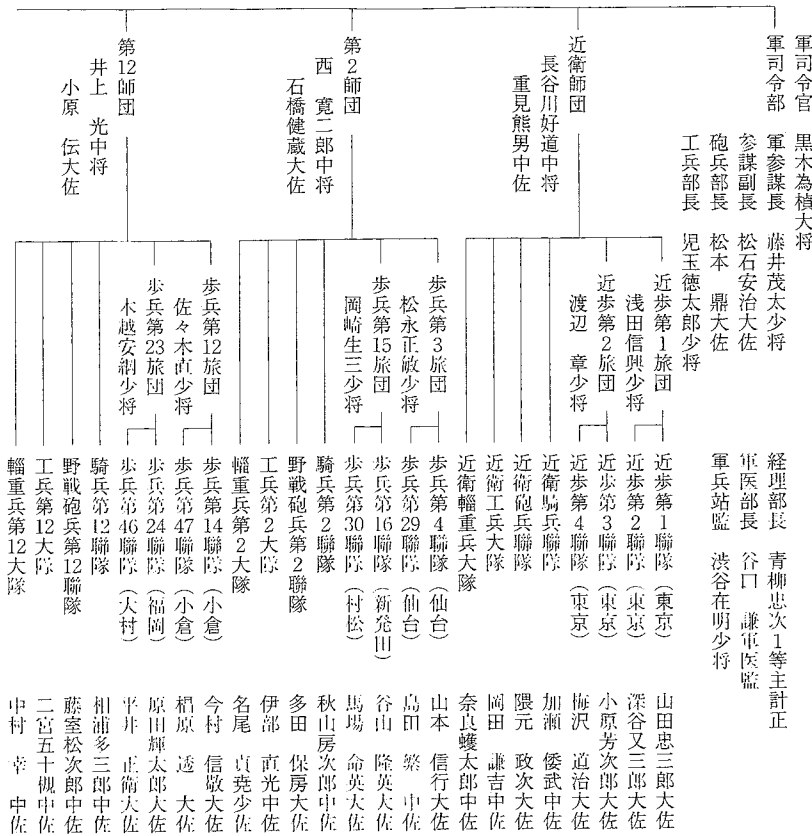

【参考】満州軍の編成 (原 剛陸官60作成)

満州軍

総司令官 37年6月 大山 巖大将
総参謀長 児玉源太郎大将
高級参謀情報 福島安正少将
同 後方 井口省吾少将
同 作戦 松川敏胤大佐

第1軍

37年2月

第2軍

37年3月